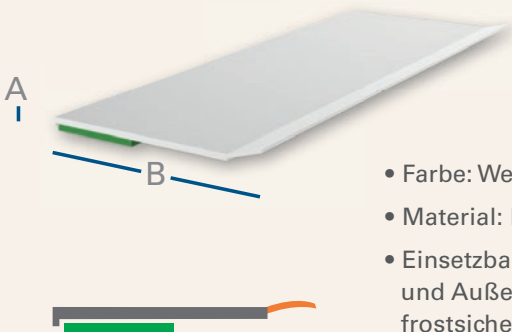

K2000 „Die tolle Rolle“ **klassisch**

PVC-Flachprofil auf der Rolle mit Schaumklebeband für eine einfache und problemlose Verarbeitung.

- Farbe: Weiß
- Material: PVC
- Einsetzbar im Innen- und Außenbereich, frostsicher

- Verpackungseinheit: Karton à 50 m, Karton à 150 m
- Lieferbreiten B: 20, 25, 30, 40, 50, 60
- Dicke: 1,5 mm
- Höhe A: 2,5 mm

K2000 „Die tolle Rolle“ **mit Weichlippe**

PVC-Flachprofil auf Rolle mit Schaumklebeband und Weichlippe für den Anschluss an raue Oberflächen bzw. verputzte Wände.