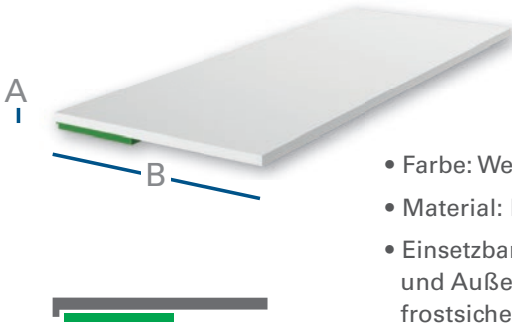

Durch das Sichtfenster haben Sie den Inhalt immer im Blick.

Verarbeitungshinweise

Die Verarbeitung basiert auf einem hochwertigen Schaumklebeband, wodurch die Stabilität und die sichere Anbringung eine der wichtigsten Eigenschaften unserer „Tollen Rolle“ darstellt. Gleichzeitig sind unsere Flachprofile vollständig frostsicher sowie witterungs- und UV-beständig.

K2000 „Die tolle Rolle“ **klassisch**

PVC-Flachprofil auf der Rolle mit Schaumklebeband für eine einfache und problemlose Verarbeitung.

- Farbe: Weiß
- Material: PVC
- Einsetzbar im Innen- und Außenbereich, frostsicher

- Verpackungseinheit: Karton à 50 m, Karton à 150 m
- Lieferbreiten B: 20, 25, 30, 40, 50, 60
- Dicke: 1,5 mm
- Höhe A: 2,5 mm

K2000 „Die tolle Rolle“ **mit Weichlippe**

PVC-Flachprofil auf Rolle mit Schaumklebeband und Weichlippe für den Anschluss an raue Oberflächen bzw. verputzte Wände.