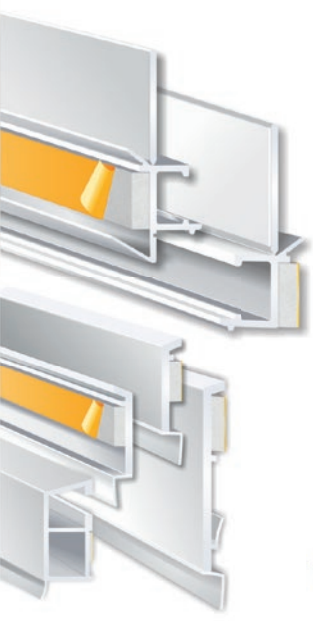

Selbstklebende Flachprofile auf der Rolle

EINFACHE VERARBEITUNG, STARK IN DER OPTIK.

Wenn es um das Verleisten von Fenstern und Türen geht, sind PVC-Flachprofile auf der Rolle immer eine gute Wahl.

Die Leisten sind für verschiedenste Projekte im Innen- und Außenbereich geeignet.

Die selbstklebenden Profile sind aufgrund ihrer Einfachheit vielseitig einsetzbar und sorgen für eine hochwertige Optik mit höchster Funktionalität. Ohne aufwendige Montagearbeiten geht die Verarbeitung stets leicht von der Hand.

Zubehör für PVC-Profile

Spezial-Profilschere

für PVC-Profile,
mit Anschlägen zum Schneiden
von 45° + 90° Winkeln

Ersatzklinge

für Spezial-Profilschere

Anschläge-Set

für Spezial-Profilschere,
1x links 45° + 1x rechts 90°

K2000 „Die tolle Rolle“ mit Knickwinkel

PVC-Knickwinkel auf der Rolle mit Schaumklebeband
für ein zweckmäßiges Abdecken von Anschlussfugen
oder Eckverbindungen.

- Farbe: Weiß
- Material: PVC
- Einsetzbar im Innen- und Außenbereich, frostsicher
- Verpackungseinheit: Karton à 50 m
- Lieferbreiten B: 15x15, 25x25, 40x20, 30x30, 35x35
- Dicke: 1,0 mm
- Höhe A: 2 mm